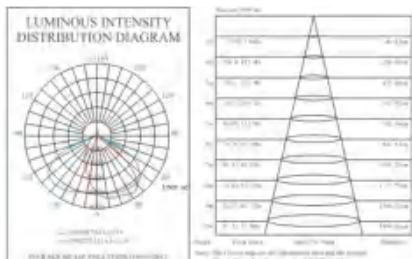

S

M

L

配光图 | LIGHT DISTRIBUTION DIAGRAM

详细参数 | DETAILED PARAMETERS

| 产品型号               | 额定功率     | 输入电压   | 光通量     | 显指  | 角度区间     | 光源品牌 | 色温          |
|--------------------|----------|--------|---------|-----|----------|------|-------------|
| SYLD-03-S-30W~60W  | 30W~60W  | AC220V | 120lm/W | ≥70 | 40°-150° | CREE | 2700K-6500K |
| SYLD-03-M-60W~90W  | 60W~90W  | AC220V | 120lm/W | ≥70 | 40°-150° | CREE | 2700K-6500K |
| SYLD-03-L-90W~120W | 90W~120W | AC220V | 120lm/W | ≥70 | 40°-150° | CREE | 2700K-6500K |