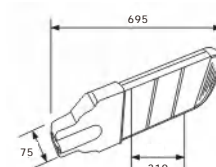

S

M

L

配光图 | LIGHT DISTRIBUTION DIAGRAM

详细参数 | DETAILED PARAMETERS

| 产品型号               | 额定功率     | 输入电压   | 光通量     | 显指  | 角度区间     | 光源品牌 | 色温          |
|--------------------|----------|--------|---------|-----|----------|------|-------------|
| SYLD-03-S-30W~60W  | 30W~60W  | AC220V | 120lm/W | ≥70 | 40°-150° | CREE | 2700K-6500K |
| SYLD-03-M-60W~90W  | 60W~90W  | AC220V | 120lm/W | ≥70 | 40°-150° | CREE | 2700K-6500K |
| SYLD-03-L-90W~120W | 90W~120W | AC220V | 120lm/W | ≥70 | 40°-150° | CREE | 2700K-6500K |