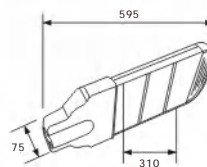

S

M

L

配光图 | LIGHT DISTRIBUTION DIAGRAM

详细参数 | DETAILED PARAMETERS

| 产品型号               | 额定功率     | 输入电压   | 光通量     | 显指  | 角度区间     | 光源品牌 | 色温          |
|--------------------|----------|--------|---------|-----|----------|------|-------------|
| SYLD-03-S-30W~60W  | 30W~60W  | AC220V | 120lm/W | ≥70 | 40°-150° | CREE | 2700K-6500K |
| SYLD-03-M-60W~90W  | 60W~90W  | AC220V | 120lm/W | ≥70 | 40°-150° | CREE | 2700K-6500K |
| SYLD-03-L-90W~120W | 90W~120W | AC220V | 120lm/W | ≥70 | 40°-150° | CREE | 2700K-6500K |