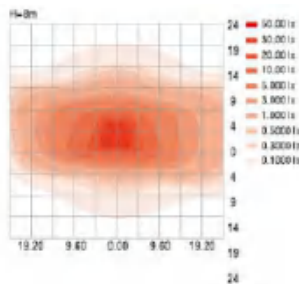

S

M

L

XL

XXL

配光图 | LIGHT DISTRIBUTION DIAGRAM

详细参数 | DETAILED PARAMETERS

产品型号	额定功率	输入电压	光通量	显指	角度区间	光源品牌	色温
SYLD-05-S-30W~100W	30W~100W	AC220V	120lm/W	≥70	40°-150°	PHILIPS/CREE	2700K-6500K
SYLD-05-M-100W~150W	100W~150W	AC220V	120lm/W	≥70	40°-150°	PHILIPS/CREE	2700K-6500K
SYLD-05-L-150W~180W	150W~180W	AC220V	120lm/W	≥70	40°-150°	PHILIPS/CREE	2700K-6500K
SYLD-05-XL-180W~240W	180W~240W	AC220V	120lm/W	≥70	40°-150°	PHILIPS/CREE	2700K-6500K
SYLD-05-XXL-240W~400W	240W~400W	AC220V	120lm/W	≥70	40°-150°	PHILIPS/CREE	2700K-6500K