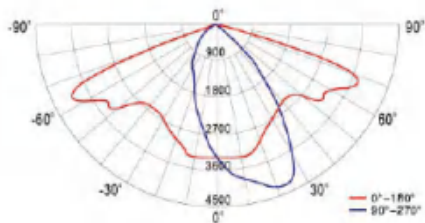

S

M

L

XL

XXL

配光图 | LIGHT DISTRIBUTION DIAGRAM

详细参数 | DETAILED PARAMETERS

产品型号	额定功率	输入电压	光通量	显指	角度区间	光源品牌	色温
SYLD-05-S-30W~100W	30W~100W	AC220V	120lm/W	≥70	40°-150°	PHILIPS/CREE	2700K-6500K
SYLD-05-M-100W~150W	100W~150W	AC220V	120lm/W	≥70	40°-150°	PHILIPS/CREE	2700K-6500K
SYLD-05-L-150W~180W	150W~180W	AC220V	120lm/W	≥70	40°-150°	PHILIPS/CREE	2700K-6500K
SYLD-05-XL-180W~240W	180W~240W	AC220V	120lm/W	≥70	40°-150°	PHILIPS/CREE	2700K-6500K
SYLD-05-XXL-240W~400W	240W~400W	AC220V	120lm/W	≥70	40°-150°	PHILIPS/CREE	2700K-6500K