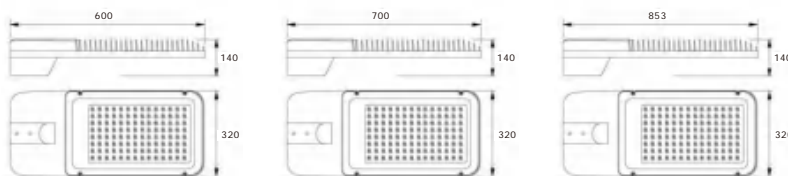

S

M

L

XL

XXL

配光图 | LIGHT DISTRIBUTION DIAGRAM

详细参数 | DETAILED PARAMETERS

产品型号	额定功率	输入电压	光通量	显指	角度区间	光源品牌	色温
SYLD-05-S-30W~100W	30W~100W	AC220V	120lm/W	≥70	40°-150°	PHILIPS/CREE	2700K-6500K
SYLD-05-M-100W~150W	100W~150W	AC220V	120lm/W	≥70	40°-150°	PHILIPS/CREE	2700K-6500K
SYLD-05-L-150W~180W	150W~180W	AC220V	120lm/W	≥70	40°-150°	PHILIPS/CREE	2700K-6500K
SYLD-05-XL-180W~240W	180W~240W	AC220V	120lm/W	≥70	40°-150°	PHILIPS/CREE	2700K-6500K
SYLD-05-XXL-240W~400W	240W~400W	AC220V	120lm/W	≥70	40°-150°	PHILIPS/CREE	2700K-6500K