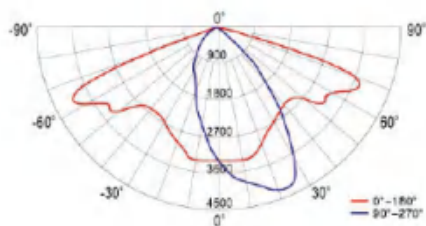

配光图 | LIGHT DISTRIBUTION DIAGRAM

详细参数 | DETAILED PARAMETERS

产品型号	额定功率	输入电压	光通量	显指	角度区间	光源品牌	色温
SYLD-06-S-60W~100W	60W~100W	AC220V	120lm/W	≥70	40°-150°	PHILIPS/CREE	2700K-6500K
SYLD-06-M-100W~180W	100W~180W	AC220V	120lm/W	≥70	40°-150°	PHILIPS/CREE	2700K-6500K
SYLD-06-L-120W~240W	120W~240W	AC220V	120lm/W	≥70	40°-150°	PHILIPS/CREE	2700K-6500K
SYLD-06-XL-150W~300W	150W~300W	AC220V	120lm/W	≥70	40°-150°	PHILIPS/CREE	2700K-6500K
SYLD-06-XXL-180W~360W	180W~360W	AC220V	120lm/W	≥70	40°-150°	PHILIPS/CREE	2700K-6500K