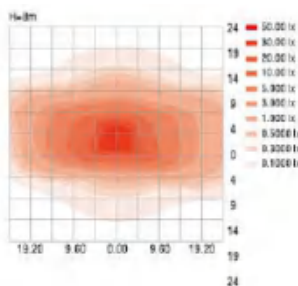

配光图 | LIGHT DISTRIBUTION DIAGRAM

详细参数 | DETAILED PARAMETERS

产品型号	额定功率	输入电压	光通量	显指	角度区间	光源品牌	色温
SYLD-06-S-60W~100W	60W~100W	AC220V	120lm/W	≥70	40°-150°	PHILIPS/CREE	2700K-6500K
SYLD-06-M-100W~180W	100W~180W	AC220V	120lm/W	≥70	40°-150°	PHILIPS/CREE	2700K-6500K
SYLD-06-L-120W~240W	120W~240W	AC220V	120lm/W	≥70	40°-150°	PHILIPS/CREE	2700K-6500K
SYLD-06-XL-150W~300W	150W~300W	AC220V	120lm/W	≥70	40°-150°	PHILIPS/CREE	2700K-6500K
SYLD-06-XXL-180W~360W	180W~360W	AC220V	120lm/W	≥70	40°-150°	PHILIPS/CREE	2700K-6500K