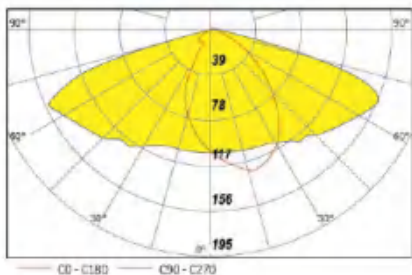

配光图 | LIGHT DISTRIBUTION DIAGRAM

详细参数 | DETAILED PARAMETERS

产品型号	额定功率	输入电压	光通量	显指	角度区间	光源品牌	色温
SYLD-07-S-60W~120W	60W~120W	AC220V	120lm/W	≥70	40°-150°	PHILIPS/CREE	2700K-6500K
SYLD-07-M-90W~180W	90W~180W	AC220V	120lm/W	≥70	40°-150°	PHILIPS/CREE	2700K-6500K
SYLD-07-L-120W~240W	120W~240W	AC220V	120lm/W	≥70	40°-150°	PHILIPS/CREE	2700K-6500K