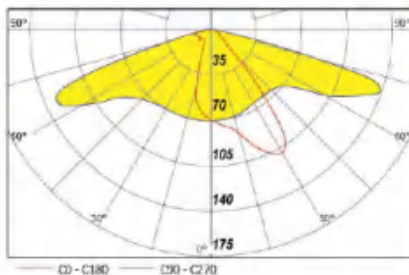

配光图 | LIGHT DISTRIBUTION DIAGRAM

详细参数 | DETAILED PARAMETERS

产品型号	额定功率	输入电压	光通量	显指	角度区间	光源品牌	色温
SYLD-07-S-60W~120W	60W~120W	AC220V	120lm/W	≥70	40°-150°	PHILIPS/CREE	2700K-6500K
SYLD-07-M-90W~180W	90W~180W	AC220V	120lm/W	≥70	40°-150°	PHILIPS/CREE	2700K-6500K
SYLD-07-L-120W~240W	120W~240W	AC220V	120lm/W	≥70	40°-150°	PHILIPS/CREE	2700K-6500K