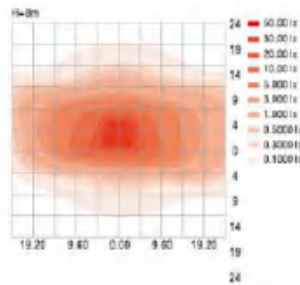

配光图 | LIGHT DISTRIBUTION DIAGRAM

详细参数 | DETAILED PARAMETERS

产品型号	额定功率	输入电压	光通量	显指	角度区间	光源品牌	色温
SYLD-09-30W~240W	30W~240W	AC220V	120lm/W	> 75	40°-150°	PHILIPS/CREE	2700K-6500K