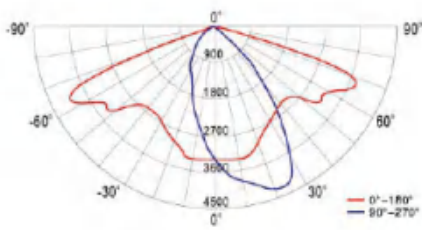

配光图 | LIGHT DISTRIBUTION DIAGRAM

详细参数 | DETAILED PARAMETERS

产品型号	额定功率	输入电压	光通量	显指	角度区间	光源品牌	色温
SYLD-09-30W~240W	30W~240W	AC220V	120lm/W	> 75	40°-150°	PHILIPS/CREE	2700K-6500K