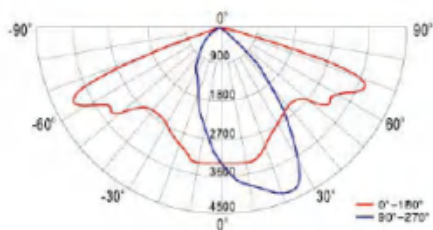

S

M

L

配光图 | LIGHT DISTRIBUTION DIAGRAM

详细参数 | DETAILED PARAMETERS

产品型号	额定功率	输入电压	光通量	显指	角度区间	光源品牌	色温
SYLD-10-S-20W~60W	20W~60W	AC220V	120lm/W	≥70	40°-150°	PHILIPS/CREE	2700K-6500K
SYLD-10-M-60W~90W	60W~90W	AC220V	120lm/W	≥70	40°-150°	PHILIPS/CREE	2700K-6500K
SYLD-10-L-120W~180W	120W~180W	AC220V	120lm/W	≥70	40°-150°	PHILIPS/CREE	2700K-6500K