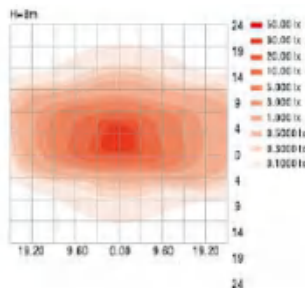

S

M

L

配光图 | LIGHT DISTRIBUTION DIAGRAM

详细参数 | DETAILED PARAMETERS

产品型号	额定功率	输入电压	光通量	显指	角度区间	光源品牌	色温
SYLD-10-S-20W~60W	20W~60W	AC220V	120lm/W	≥70	40°-150°	PHILIPS/CREE	2700K-6500K
SYLD-10-M-60W~90W	60W~90W	AC220V	120lm/W	≥70	40°-150°	PHILIPS/CREE	2700K-6500K
SYLD-10-L-120W~180W	120W~180W	AC220V	120lm/W	≥70	40°-150°	PHILIPS/CREE	2700K-6500K