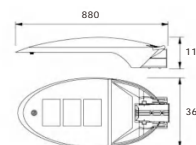

S

M

L

配光图 | LIGHT DISTRIBUTION DIAGRAM

详细参数 | DETAILED PARAMETERS

产品型号	额定功率	输入电压	光通量	显指	角度区间	光源品牌	色温
SYLD-10-S-20W~60W	20W~60W	AC220V	120lm/W	≥70	40°-150°	PHILIPS/CREE	2700K-6500K
SYLD-10-M-60W~90W	60W~90W	AC220V	120lm/W	≥70	40°-150°	PHILIPS/CREE	2700K-6500K
SYLD-10-L-120W~180W	120W~180W	AC220V	120lm/W	≥70	40°-150°	PHILIPS/CREE	2700K-6500K