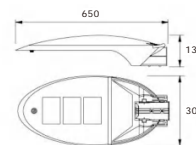

S

M

L

配光图 | LIGHT DISTRIBUTION DIAGRAM

详细参数 | DETAILED PARAMETERS

产品型号	额定功率	输入电压	光通量	显指	角度区间	光源品牌	色温
SYLD-10-S-20W~60W	20W~60W	AC220V	120lm/W	≥70	40°-150°	PHILIPS/CREE	2700K-6500K
SYLD-10-M-60W~90W	60W~90W	AC220V	120lm/W	≥70	40°-150°	PHILIPS/CREE	2700K-6500K
SYLD-10-L-120W~180W	120W~180W	AC220V	120lm/W	≥70	40°-150°	PHILIPS/CREE	2700K-6500K