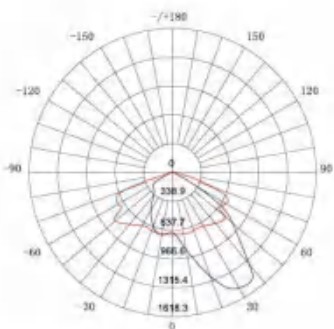

S

M

L

S

M

L

配光图 | LIGHT DISTRIBUTION DIAGRAM

详细参数 | DETAILED PARAMETERS

产品型号	额定功率	输入电压	光通量	显指	角度区间	光源品牌	色温
SYSD-05-S-60W~120W	60W~120W	AC220V	120lm/W	≥70	60°-145°	PHILIPS/CREE	2700K-6500K
SYSD-05-M-90W~180W	90W~180W	AC220V	120lm/W	≥70	60°-145°	PHILIPS/CREE	2700K-6500K
SYSD-05-L-120W~240W	120W~240W	AC220V	120lm/W	≥70	60°-145°	PHILIPS/CREE	2700K-6500K