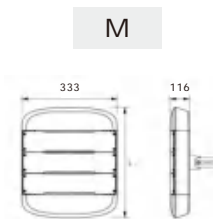

S

M

L

S

M

L

配光图 | LIGHT DISTRIBUTION DIAGRAM

详细参数 | DETAILED PARAMETERS

产品型号	额定功率	输入电压	光通量	显指	角度区间	光源品牌	色温
SYSD-05-S-60W~120W	60W~120W	AC220V	120lm/W	≥70	60°-145°	PHILIPS/CREE	2700K-6500K
SYSD-05-M-90W~180W	90W~180W	AC220V	120lm/W	≥70	60°-145°	PHILIPS/CREE	2700K-6500K
SYSD-05-L-120W~240W	120W~240W	AC220V	120lm/W	≥70	60°-145°	PHILIPS/CREE	2700K-6500K