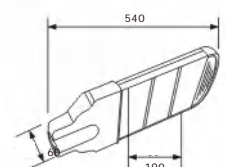

S

M

L

配光图 | LIGHT DISTRIBUTION DIAGRAM

详细参数 | DETAILED PARAMETERS

产品型号	额定功率	输入电压	光通量	显指	角度区间	光源品牌	色温
SYLD-02-S-20W~24W	20W~24W	AC220V	120lm/W	≥70	40°-150°	CREE	2700K-6500K
SYLD-02-M-30W~36W	30W~36W	AC220V	120lm/W	≥70	40°-150°	CREE	2700K-6500K
SYLD-02-L-40W~48W	40W~48W	AC220V	120lm/W	≥70	40°-150°	CREE	2700K-6500K