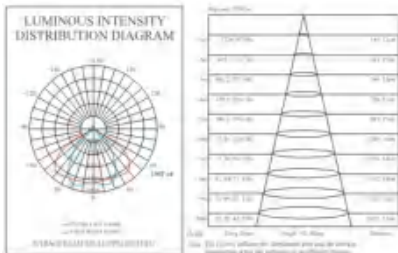

S

M

L

配光图 | LIGHT DISTRIBUTION DIAGRAM

详细参数 | DETAILED PARAMETERS

产品型号	额定功率	输入电压	光通量	显指	角度区间	光源品牌	色温
SYLD-02-S-20W~24W	20W~24W	AC220V	120lm/W	≥70	40°-150°	CREE	2700K-6500K
SYLD-02-M-30W~36W	30W~36W	AC220V	120lm/W	≥70	40°-150°	CREE	2700K-6500K
SYLD-02-L-40W~48W	40W~48W	AC220V	120lm/W	≥70	40°-150°	CREE	2700K-6500K