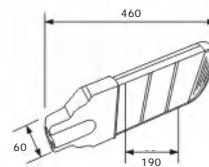

S

M

L

配光图 | LIGHT DISTRIBUTION DIAGRAM

详细参数 | DETAILED PARAMETERS

产品型号	额定功率	输入电压	光通量	显指	角度区间	光源品牌	色温
SYLD-02-S-20W~24W	20W~24W	AC220V	120lm/W	≥70	40°-150°	CREE	2700K-6500K
SYLD-02-M-30W~36W	30W~36W	AC220V	120lm/W	≥70	40°-150°	CREE	2700K-6500K
SYLD-02-L-40W~48W	40W~48W	AC220V	120lm/W	≥70	40°-150°	CREE	2700K-6500K