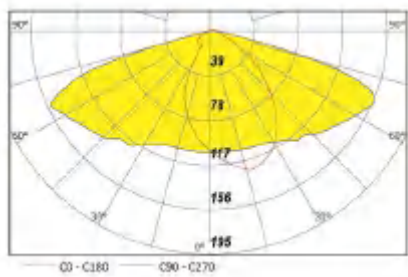

LED 路灯

SYLD-04

IP65

S

M

配光图 | LIGHT DISTRIBUTION DIAGRAM

详细参数 | DETAILED PARAMETERS

产品型号	额定功率	输入电压	光通量	显指	角度区间	光源品牌	色温
SYLD-04-S-75W	75W	AC220V	120lm/W	≥70	40°~150°	PHILIPS/CREE	2700K-6500K
SYLD-04-M-185W	185W	AC220V	120lm/W	≥70	40°~150°	PHILIPS/CREE	2700K-6500K