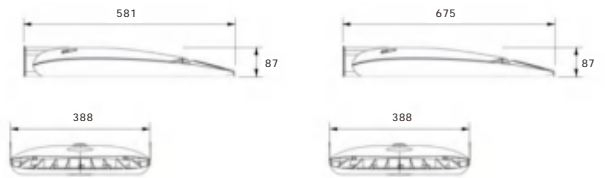

LED 路灯

SYLD-04

IP65

S

M

配光图 | LIGHT DISTRIBUTION DIAGRAM

详细参数 | DETAILED PARAMETERS

产品型号	额定功率	输入电压	光通量	显指	角度区间	光源品牌	色温
SYLD-04-S-75W	75W	AC220V	120lm/W	≥70	40°~150°	PHILIPS/CREE	2700K-6500K
SYLD-04-M-185W	185W	AC220V	120lm/W	≥70	40°~150°	PHILIPS/CREE	2700K-6500K