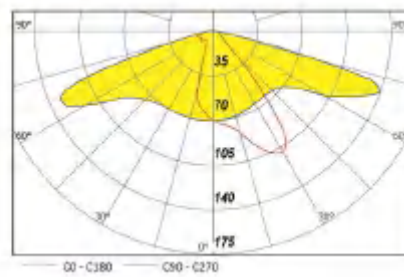

LED 路灯

SYLD-04

IP65

S

M

配光图 | LIGHT DISTRIBUTION DIAGRAM

详细参数 | DETAILED PARAMETERS

产品型号	额定功率	输入电压	光通量	显指	角度区间	光源品牌	色温
SYLD-04-S-75W	75W	AC220V	120lm/W	≥70	40°~150°	PHILIPS/CREE	2700K-6500K
SYLD-04-M-185W	185W	AC220V	120lm/W	≥70	40°~150°	PHILIPS/CREE	2700K-6500K