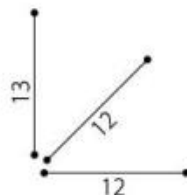

TW0486

Solar Light

ITEM NO: TW0486
Net Weight: 229g