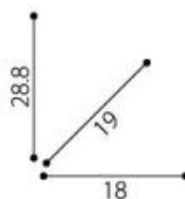

**SL2813B**

## Solar Light

ITEM NO: SL2813B  
Net Weight: 816g