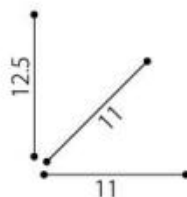

SL2655B

Solar Light

ITEM NO: SL2655B
Net Weight: 310g