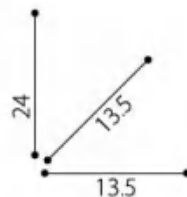

TW0462

Solar Light

ITEM NO: TW0462