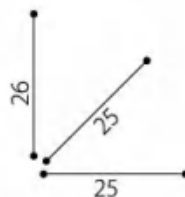

SY026

Solar Light

ITEM NO: SY026
Net Weight: 774g