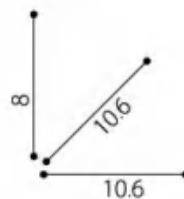

SL3834B

Solar Light

ITEM NO: SL3834B