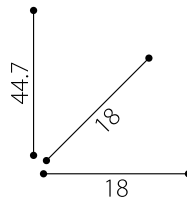

SL2813

Solar Light

ITEM NO: SL2813
Net Weight: 605g