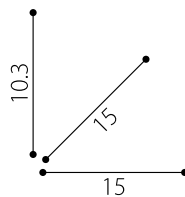

SL321

Solar Light

ITEM NO: SL1321
Net Weight: 328g