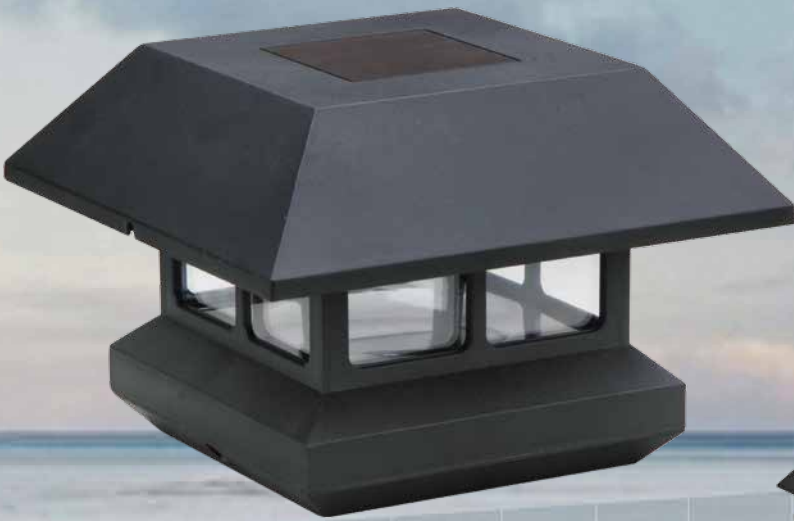

SL321

Solar Light

ITEM NO: SL1321
Net Weight: 328g