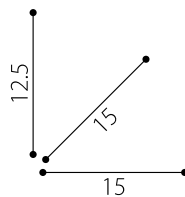

SL1415B

Solar Light

ITEM NO: SL1415B
Net Weight: 305g