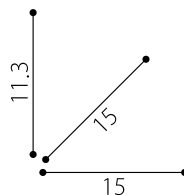

SL2435A

Solar Light

ITEM NO: SL2435A
Net Weight: 322g