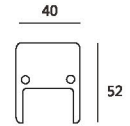

| 995mm/0.5kg

| 510mm/0.3kg

| 275mm/0.2kg

可选配件 | OPTIONAL

名称：半圆形灯罩  
材质：进口PC  
用途：方形发光罩转为半圆形发光罩

名称：防水三通接线线（五芯公/母头）  
规格：信号防水对接+供电线独立引出  
用途：外控灯具供电的快速无损安装

名称：防水延长接线线  
规格：0.3-3米长  
用途：灯具安装间距太远的快速无损安装

详细参数 | DETAILED PARAMETERS

规格	产品型号	额定功率	光源数量	输入电压	控制方式	像素段	灰阶	光源种类
单色常亮	XH40-1000-10W	10W	0.2W*48PCS	DC24V	集中控电	—	—	SMD5050
	XH40-500-5W	5W	0.2W*24PCS	DC24V	集中控电	—	—	SMD5050
	XH40-300-3W	3W	0.2W*12PCS	DC24V	集中控电	—	—	SMD5050
	XH40-1000-12W	12W	0.2W*60PCS	DC24V	集中控电	—	—	SMD5050
	XH40-500-6W	6W	0.2W*30PCS	DC24V	集中控电	—	—	SMD5050
单色外控	XH40-1000-D10W	10W	0.2W*48PCS	DC24V	DMX512	8像素段	256	SMD5050
	XH40-500-D5W	5W	0.2W*24PCS	DC24V	DMX512	4像素段	256	SMD5050
	XH40-300-D3W	3W	0.2W*12PCS	DC24V	DMX512	2像素段	256	SMD5050
RGB外控	XH40-1000-RGB10W	10W	0.2W*48PCS	DC24V	DMX512	8像素段	256	SMD5050 3in1
	XH40-500-RGB5W	5W	0.2W*24PCS	DC24V	DMX512	4像素段	256	SMD5050 3in1
	XH40-300-RGB3W	3W	0.2W*12PCS	DC24V	DMX512	2像素段	256	SMD5050 3in1
RGBW外控	XH40-1000-RGBW12W	12W	0.3W*48PCS	DC24V	DMX512	8像素段	256	SMD5050 4in1
	XH40-500-RGBW6W	6W	0.3W*24PCS	DC24V	DMX512	4像素段	256	SMD5050 4in1
	XH40-300-RGBW3W	3W	0.3W*12PCS	DC24V	DMX512	2像素段	256	SMD5050 4in1