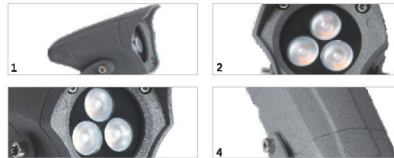

产品特点 | PRODUCT FEATURES

1. 专利仿生设计，融照明与装饰为一体，嵌于树枝处，栩栩如生，极具观赏性。
2. 自带窄角防眩光功能，践行光服务人本的概念。
3. 出光面自清洁设计，历久弥新。
4. 表面喷涂进口户外金属塑粉，厚度达200 $\mu$ m，持久永恒。

详细参数 | DETAILED PARAMETERS

规格	产品型号	额定功率	光源数量	输入电压	控制方式	角度区间	光通量	光源种类	光源品牌
单色常亮	SD-C-3W	3W	3PCS	DC24V	OFF/ON	15-60°	240LM	SMD3535	CREE/OSRAM
	SD-C-5W	5W	3PCS	DC24V	OFF/ON	15-60°	400LM	SMD3535	CREE/OSRAM
	SD-C-8W	8W	3PCS	DC24V	OFF/ON	15-60°	640LM	SMD3535	CREE/OSRAM
单色外控	SD-C-5W	5W	3PCS	DC24V	DMX512	15-60°	400LM	SMD3535	CREE/OSRAM
	SD-C-8W	8W	3PCS	DC24V	DMX512	15-60°	640LM	SMD3535	CREE/OSRAM
RGB外控	SD-C-5W	5W	3PCS	DC24V	DMX512	15-60°	400LM	SMD3535	CREE/OSRAM