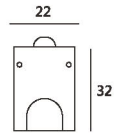

| 1000mm/0.5kg

| 510mm/0.3kg

| 275mm/0.2kg

可选配件 | OPTIONAL

名称：凸透镜
规格：——
用途：引光线出灯外,让发光视角更广

名称：防水三通连接线（五芯公/母头）
规格：信号防水对接+供电线独立引出
用途：外控灯具供电的快速无损安装

名称：防水延长连接线
规格：0.3-3米长
用途：灯具安装间距太远时的快速无损安装

详细参数 | DETAILED PARAMETERS

规格	产品型号	额定功率	光源数量	输入电压	控制方式	像素段	灰阶	光源种类
单色常亮	XT04-1000-10W	10W	0.2W*48PCS	DC24V	集中控电	——	——	SMD5050
	XT04-500-5W	5W	0.2W*24PCS	DC24V	集中控电	——	——	SMD5050
	XT04-300-3W	3W	0.2W*12PCS	DC24V	集中控电	——	——	SMD5050
单色外控	XT04-1000-D10W	10W	0.2W*48PCS	DC24V	TTL	8像素段	256	SMD5050
	XT04-500-D5W	5W	0.2W*24PCS	DC24V	TTL	4像素段	256	SMD5050
	XT04-300-D3W	3W	0.2W*12PCS	DC24V	TTL	2像素段	256	SMD5050
RGB外控	XT04-1000-RGB10W	10W	0.2W*48PCS	DC24V	TTL	8像素段	256	SMD5050 3in1
	XT04-500-RGB5W	5W	0.2W*24PCS	DC24V	TTL	4像素段	256	SMD5050 3in1
	XT04-300-RGB3W	3W	0.2W*12PCS	DC24V	TTL	2像素段	256	SMD5050 3in1