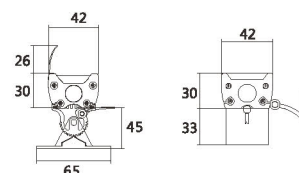

| 1002 mm/1.8kg

| 505 mm/0.9kg

| 257 mm/0.6kg

可选配件 | OPTIONAL

名称：防坠滑环  
材质：φ16多股软钢丝绳  
用途：高空安装时的防坠落安全装置

名称：防水三通接插线（五芯公/母头）  
规格：信号防水对接+供电线独立引出  
用途：外控灯具供电的快速无损安装

名称：防水延长接插线  
规格：0.3-3米长  
用途：灯具安装间距太远时的快速无损安装

名称：遮光板  
规格：铝合金一体式灯具同色同尺寸  
用途：单侧防眩光遮光

详细参数 | DETAILED PARAMETERS

规格	产品型号	额定功率	光源数量	输入电压	控制方式	灰阶	像数段	光源种类
单色常亮	X247-D-1000-24W	24W	1.3W*24PCS	DC24V	集中控电	—	—	SMD3030
	X247-D-500-12W	12W	1.3W*12PCS	DC24V	集中控电	—	—	SMD3030
	X247-D-300-6W	6W	1.3W*6PCS	DC24V	集中控电	—	—	SMD3030
	X247-D-1000-36W	36W	1.3W*36PCS	DC24V	集中控电	—	—	SMD3030
	X247-D-500-18W	18W	1.3W*18PCS	DC24V	集中控电	—	—	SMD3030
	X247-D-300-9W	9W	1.3W*9PCS	DC24V	集中控电	—	—	SMD3030
单色外控	X247-W-1000-36W	36W	1.3W*36PCS	DC24V	DMX512	65536	4像素段	SMD3030
	X247-W-500-18W	18W	1.3W*18PCS	DC24V	DMX512	65536	2像素段	SMD3030
	X247-W-300-9W	9W	1.3W*9PCS	DC24V	DMX512	65536	1像素段	SMD3030
RGB外控	X247-RGB-1000-36W	36W	2W*24PCS	DC24V	DMX512	65536	4像素段	SMD3535 3in1
	X247-RGB-500-18W	18W	2W*12PCS	DC24V	DMX512	65536	2像素段	SMD3535 3in1
	X247-RGB-300-9W	9W	2W*6PCS	DC24V	DMX512	65536	1像素段	SMD3535 3in1
RGBW外控	X247-RGBW-1000-60W	36W+24W	3W*24PCS	DC24V	DMX512	65536	4像素段	SMD3535 4in1
	X247-RGBW-500-30W	18W+12W	3W*12PCS	DC24V	DMX512	65536	2像素段	SMD3535 4in1
	X247-RGBW-300-15W	9W+6W	3W*6PCS	DC24V	DMX512	65536	1像素段	SMD3535 4in1