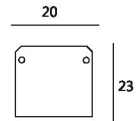

LED轮廓灯

XT03

| 985mm/0.3kg

| 500mm/0.2kg

| 260mm/0.1kg

可选配件 | OPTIONAL

详细参数 | DETAILED PARAMETERS

规格	产品型号	额定功率	光源数量	输入电压	控制方式	像素段	灰阶	光源种类
单色常亮	XT03-1000-10W	10W	0.2W*48PCS	DC24V	集中控电	—	—	SMD5050
	XT03-500-5W	5W	0.2W*24PCS	DC24V	集中控电	—	—	SMD5050
	XT03-300-3W	3W	0.2W*12PCS	DC24V	集中控电	—	—	SMD5050
	XT03-1000-12W	12W	0.2W*60PCS	DC24V	集中控电	—	—	SMD5050
	XT03-500-6W	6W	0.2W*30PCS	DC24V	集中控电	—	—	SMD5050
单色外控	XT03-1000-D10W	10W	0.2W*48PCS	DC24V	TTL	8像素段	256	SMD5050
	XT03-500-D5W	5W	0.2W*24PCS	DC24V	TTL	4像素段	256	SMD5050
	XT03-300-D3W	3W	0.2W*12PCS	DC24V	TTL	2像素段	256	SMD5050
RGB外控	XT03-1000-RGB10W	10W	0.2W*48PCS	DC24V	TTL	8像素段	256	SMD5050 3in1
	XT03-500-RGB5W	5W	0.2W*24PCS	DC24V	TTL	4像素段	256	SMD5050 3in1
	XT03-300-RGB3W	3W	0.2W*12PCS	DC24V	TTL	2像素段	256	SMD5050 3in1