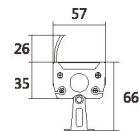

LED线型投光灯

X255

| 1000 mm/2.3kg

| 508 mm/1.3kg

| 262 mm/0.8kg

可选配件 | OPTIONAL

名称：防坠滑绳  
材质：φ16多股软钢丝绳  
用途：高空安装时的防坠落安全装置

名称：防水三通接插线（五芯公/母头）  
规格：信号防水对接+供电线独立引出  
用途：外控灯具供电的快速无损安装

名称：防水延长接插线  
规格：0.3-3米长  
用途：灯具安装间距太远时的快速无损安装

名称：遮光板  
规格：铝合金一体式灯具同色同尺寸  
用途：单侧防眩光遮光

详细参数 | DETAILED PARAMETERS

规格	产品型号	额定功率	光源数量	输入电压	控制方式	灰阶	像数段	光源种类
单色常亮	X255-D-1000-36W	36W	3W*24PCS	DC24V	集中控电	—	—	SMD3030
	X255-D-500-18W	18W	3W*12PCS	DC24V	集中控电	—	—	SMD3030
	X255-D-300-9W	9W	3W*6PCS	DC24V	集中控电	—	—	SMD3030
	X255-D-1000-48W	48W	3W*24PCS	DC24V	集中控电	—	—	SMD3030
	X255-D-500-24W	24W	3W*12PCS	DC24V	集中控电	—	—	SMD3030
	X255-D-300-12W	12W	3W*6PCS	DC24V	集中控电	—	—	SMD3030
单色外控	X255-W-1000-48W	48W	3W*24PCS	DC24V	DMX512	65536	4像素段	SMD3030
	X255-W-500-24W	24W	3W*12PCS	DC24V	DMX512	65536	2像素段	SMD3030
	X255-W-300-12W	12W	3W*6PCS	DC24V	DMX512	65536	1像素段	SMD3030
RGB外控	X255-RGB-1000-48W	48W	3W*24PCS	DC24V	DMX512	65536	4像素段	SMD3535 3in1
	X255-RGB-500-24W	24W	3W*12PCS	DC24V	DMX512	65536	2像素段	SMD3535 3in1
	X255-RGB-300-12W	12W	3W*6PCS	DC24V	DMX512	65536	1像素段	SMD3535 3in1
RGBW外控	X255-RGBW-1000-78W	48W+30W	4W*24PCS	DC24V	DMX512	65536	4像素段	SMD3535 4in1
	X255-RGBW-500-39W	24W+15W	4W*12PCS	DC24V	DMX512	65536	2像素段	SMD3535 4in1
	X255-RGBW-300-20W	12W+8W	4W*6PCS	DC24V	DMX512	65536	1像素段	SMD3535 4in1