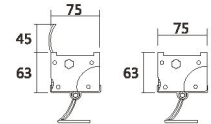

LED线型投光灯 X273S

| 990 mm/4.1kg
| 510 mm/2.1kg
| 270 mm/1.4kg

可选配件 | OPTIONAL

名称：防坠落绳
材质：φ16多股软钢丝绳
用途：高空安装时的防坠落安全装置

名称：遮光板
规格：铝合金一体式灯具同色同尺寸
用途：单侧防眩光遮光

名称：AC电源
规格：随灯具防水恒压电源
用途：用于灯具输入电压DC转AC

详细参数 | DETAILED PARAMETERS

规格	产品型号	额定功率	光源数量	输入电压	控制方式	灰阶	像数段	光源种类
单色常亮	X273S-D-1000-100W	100W	1.3W*72PCS	AC220V	OFF/ON	—	—	SMD3030
	X273S-D-500-50W	50W	1.3W*36PCS	AC220V	OFF/ON	—	—	SMD3030
	X273S-D-300-27W	27W	1.3W*18PCS	AC220V	OFF/ON	—	—	SMD3030
	X273S-D-1000-80W	80W	1.3W*72PCS	AC220V	OFF/ON	—	—	SMD3030
	X273S-D-500-40W	40W	1.3W*36PCS	AC220V	OFF/ON	—	—	SMD3030
	X273S-D-300-20W	20W	1.3W*18PCS	AC220V	OFF/ON	—	—	SMD3030
	X273S-D-1000-68W	68W	1.3W*72PCS	AC220V	OFF/ON	—	—	SMD3030
单色外控	X273S-W-1000-100W	100W	1.3W*72PCS	DC24V	DMX512	65536	4像素段	SMD3030
	X273S-W-500-50W	50W	1.3W*36PCS	DC24V	DMX512	65536	2像素段	SMD3030
	X273S-W-300-27W	27W	1.3W*18PCS	DC24V	DMX512	65536	1像素段	SMD3030
RGB外控	X273S-RGB-1000-100W	100W	1.3W*72PCS	DC24V	DMX512	65536	4像素段	SMD3030
	X273S-RGB-1000-50W	50W	1.3W*36PCS	DC24V	DMX512	65536	2像素段	SMD3030
	X273S-RGB-1000-27W	27W	1.3W*18PCS	DC24V	DMX512	65536	1像素段	SMD3030