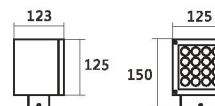

S

M

L

产品特点 | PRODUCT FEATURES

详细参数 | DETAILED PARAMETERS

规格	产品型号	额定功率	光源数量	输入电压	控制方式	角度区间	光通量	光源种类	光源品牌
单色单向 常亮	DTBD-S-12W	12W	9PCS	AC220V/DC24V	OFF/ON	6-60°	960LM	SMD3030	CREE/OSRAM
	DTBD-S-18W	18W	9PCS	AC220V/DC24V	OFF/ON	6-60°	1440LM	SMD3030	CREE/OSRAM
	DTBD-M-18W	18W	16PCS	AC220V/DC24V	OFF/ON	6-60°	1440LM	SMD3030	CREE/OSRAM
	DTBD-M-24W	24W	16PCS	AC220V/DC24V	OFF/ON	6-60°	1920LM	SMD3030	CREE/OSRAM
	DTBD-L-30W	30W	25PCS	AC220V/DC24V	OFF/ON	6-60°	2400LM	SMD3030	CREE/OSRAM

备注：①光通量是基于5000K色温，80显色指数光源测试所得 ②本文角度指光度空间分布仪测试所得半角角度，与目测观察角度可能会有差异 ③以上为单向出光参数