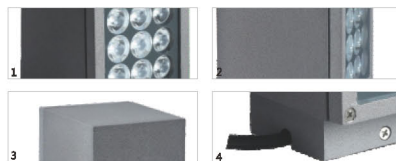

S

M

L

产品特点 | PRODUCT FEATURES

详细参数 | DETAILED PARAMETERS

规格	产品型号	额定功率	光源数量	输入电压	控制方式	角度区间	光通量	光源种类	光源品牌
单色单向 常亮	DTBD-S-12W	12W	9PCS	AC220V/DC24V	OFF/ON	6-60°	960LM	SMD3030	CREE/OSRAM
	DTBD-S-18W	18W	9PCS	AC220V/DC24V	OFF/ON	6-60°	1440LM	SMD3030	CREE/OSRAM
	DTBD-M-18W	18W	16PCS	AC220V/DC24V	OFF/ON	6-60°	1440LM	SMD3030	CREE/OSRAM
	DTBD-M-24W	24W	16PCS	AC220V/DC24V	OFF/ON	6-60°	1920LM	SMD3030	CREE/OSRAM
	DTBD-L-30W	30W	25PCS	AC220V/DC24V	OFF/ON	6-60°	2400LM	SMD3030	CREE/OSRAM