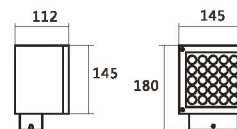

S

M

L

产品特点 | PRODUCT FEATURES

详细参数 | DETAILED PARAMETERS

规格	产品型号	额定功率	光源数量	输入电压	控制方式	角度区间	光通量	光源种类	光源品牌
单色单向 常亮	DTBD-S-12W	12W	9PCS	AC220V/DC24V	OFF/ON	6-60°	960LM	SMD3030	CREE/OSRAM
	DTBD-S-18W	18W	9PCS	AC220V/DC24V	OFF/ON	6-60°	1440LM	SMD3030	CREE/OSRAM
	DTBD-M-18W	18W	16PCS	AC220V/DC24V	OFF/ON	6-60°	1440LM	SMD3030	CREE/OSRAM
	DTBD-M-24W	24W	16PCS	AC220V/DC24V	OFF/ON	6-60°	1920LM	SMD3030	CREE/OSRAM
	DTBD-L-30W	30W	25PCS	AC220V/DC24V	OFF/ON	6-60°	2400LM	SMD3030	CREE/OSRAM

备注：①光通量是基于5000K色温，80显色指数光源测试所得 ②本文角度指光度空间分布仪测试所得半角角度，与目测观察角度可能会有差异 ③以上为单向出光参数