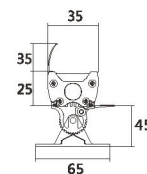

LED线型投光灯

X235

| 1002 mm/1.2kg

| 505 mm/0.7kg

| 257 mm/0.4kg

可选配件 | OPTIONAL

名称：防静电绳
材质：φ16多股软铜丝绳
用途：高空安装时的防静电安全装置

名称：防水三通接插线（五芯公/母头）
规格：带号防水对接+供电线独立引出
用途：外控灯具供电的快速无损安装

名称：防水延长接插线
规格：0.3-3米长
用途：灯具安装间距太远时的快速无损安装

名称：遮光板
规格：铝合金一体式灯具同色同尺寸
用途：单侧防眩光遮光

名称：加高支架
材质：铝合金
用途：可贴墙安装让灯具洗出最佳效果

详细参数 | DETAILED PARAMETERS

规格	产品型号	额定功率	光源数量	输入电压	控制方式	灰阶	像数段	光源种类
单色常亮	X235-D-1000-18W	18W	1.3W*24PCS	DC24V	集中控电	—	—	SMD3030
	X235-D-500-9W	9W	1.3W*12PCS	DC24V	集中控电	—	—	SMD3030
	X235-D-300-5W	5W	1.3W*6PCS	DC24V	集中控电	—	—	SMD3030
	X235-D-1000-24W	24W	1.3W*24PCS	DC24V	集中控电	—	—	SMD3030
	X235-D-500-12W	12W	1.3W*12PCS	DC24V	集中控电	—	—	SMD3030
	X235-D-300-6W	6W	1.3W*6PCS	DC24V	集中控电	—	—	SMD3030
单色外控	X235-W-1000-24W	24W	1.3W*24PCS	DC24V	DMX512	65536	4像素段	SMD3030
	X235-W-500-12W	12W	1.3W*12PCS	DC24V	DMX512	65536	2像素段	SMD3030
	X235-W-300-6W	6W	1.3W*6PCS	DC24V	DMX512	65536	1像素段	SMD3030
RGB外控	X235-RGB-1000-24W	24W	1.5W*24PCS	DC24V	DMX512	65536	4像素段	SMD3535 3in1
	X235-RGB-500-12W	12W	1.5W*12PCS	DC24V	DMX512	65536	2像素段	SMD3535 3in1
	X235-RGB-300-6W	6W	1.5W*6PCS	DC24V	DMX512	65536	1像素段	SMD3535 3in1
RGBW外控	X235-RGBW-1000-42W	24W+18W	2W*24PCS	DC24V	DMX512	65536	4像素段	SMD3535 4in1
	X235-RGBW-500-21W	12W+9W	2W*12PCS	DC24V	DMX512	65536	2像素段	SMD3535 4in1
	X235-RGBW-300-11W	6W+5W	2W*6PCS	DC24V	DMX512	65536	1像素段	SMD3535 4in1