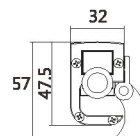

LED线型投光灯

X230

| 990 mm/1.3kg

| 493 mm/0.8kg

| 245 mm/0.5kg

可选配件 | OPTIONAL

名称：防坠绳  
材质：φ16多股软钢丝绳  
用途：高空安装时的防坠落安全装置

名称：防水三通接线线（五芯公/母头）  
规格：信号防水对接+供电线独立引出  
用途：外控灯具供电的快速无损安装

名称：防水延长接线线  
规格：0.3-3米长  
用途：灯具安装间距太远的快速无损安装

名称：遮光板  
规格：铝合金一体式灯具同色同尺寸  
用途：单侧防眩光遮光

详细参数 | DETAILED PARAMETERS

规格	产品型号	额定功率	光源数量	输入电压	控制方式	像数段	灰度等级	光源种类
单色窄壳	X230-D-1000-24W	24W	24PCS*1W	DC24V	集中控电	—	—	SMD3030
	X230-D-500-12W	12W	12PCS*1W	DC24V	集中控电	—	—	SMD3030
	X230-D-300-6W	6W	6PCS*1W	DC24V	集中控电	—	—	SMD3030
单色外控	X230-W-1000-12W	12W	24PCS*0.5W	DC24V	DMX512	6像数段	16BIT	SMD5050
	X230-W-500-6W	6W	12PCS*0.5W	DC24V	DMX512	3像数段	16BIT	SMD5050
	X230-W-300-4W	4W	8PCS*0.5W	DC24V	DMX512	2像数段	16BIT	SMD5050
	X230-W-1000-18W	18W	24PCS*1.5W	DC24V	DMX512	6像数段	16BIT	SMD5050
	X230-W-500-9W	9W	12PCS*1.5W	DC24V	DMX512	3像数段	16BIT	SMD5050
	X230-W-300-6W	6W	8PCS*1.5W	DC24V	DMX512	2像数段	16BIT	SMD5050
	X230-W-1000-24W	24W	24PCS*1.5W	DC24V	DMX512	6像数段	16BIT	SMD5050
	X230-W-500-12W	12W	12PCS*1.5W	DC24V	DMX512	3像数段	16BIT	SMD5050
	X230-W-300-6W	6W	8PCS*1.5W	DC24V	DMX512	2像数段	16BIT	SMD5050
RGB外控	X230-RGB-1000-12W	12W	24PCS*0.5W	DC24V	DMX512	6像数段	16BIT	SMD5050 3IN1
	X230-RGB-500-6W	6W	12PCS*0.5W	DC24V	DMX512	3像数段	16BIT	SMD5050 3IN1
	X230-RGB-300-4W	4W	8PCS*0.5W	DC24V	DMX512	2像数段	16BIT	SMD5050 3IN1
	X230-RGB-1000-18W	18W	24PCS*1.5W	DC24V	DMX512	6像数段	16BIT	SMD5050 3IN1
	X230-RGB-500-9W	9W	12PCS*1.5W	DC24V	DMX512	3像数段	16BIT	SMD5050 3IN1
	X230-RGB-300-6W	6W	8PCS*1.5W	DC24V	DMX512	2像数段	16BIT	SMD5050 3IN1
	X230-RGB-1000-24W	24W	24PCS*1.5W	DC24V	DMX512	6像数段	16BIT	SMD5050 3IN1
	X230-RGB-500-12W	12W	12PCS*1.5W	DC24V	DMX512	3像数段	16BIT	SMD5050 3IN1
RGBW外控	X230-RGB-W-1000-32W	24+8W	18PCS*0.5W+18PCS*1.5W	DC24V	DMX512	6像数段	8BIT	SMD5050 3IN1+SMD3030
	X230-RGB-W-500-16W	12+4W	9PCS*0.5W+9PCS*1.5W	DC24V	DMX512	3像数段	8BIT	SMD5050 3IN1+SMD3030
	X230-RGB-W-300-8W	6+2W	6PCS*0.5W+6PCS*1.5W	DC24V	DMX512	2像数段	8BIT	SMD5050 3IN1+SMD3030