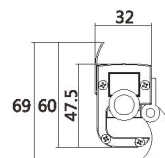

LED线型投光灯

X230

| 990 mm/1.3kg

| 493 mm/0.8kg

| 245 mm/0.5kg

可选配件 | OPTIONAL

名称：防坠绳  
材质：φ16多股软钢丝绳  
用途：高空安装时的防坠落安全装置

名称：防水三通接线线（五芯公/母头）  
规格：信号防水对接+供电线独立引出  
用途：外控灯具供电的快速无损安装

名称：防水延长接线线  
规格：0.3-3米长  
用途：灯具安装间距太远的快速无损安装

名称：遮光板  
规格：铝合金一体式灯具同色同尺寸  
用途：单侧防眩光遮光

详细参数 | DETAILED PARAMETERS

规格	产品型号	额定功率	光源数量	输入电压	控制方式	像数段	灰度等级	光源种类
单色窄壳	X230-D-1000-24W	24W	24PCS*1W	DC24V	集中控电	—	—	SMD3030
	X230-D-500-12W	12W	12PCS*1W	DC24V	集中控电	—	—	SMD3030
	X230-D-300-6W	6W	6PCS*1W	DC24V	集中控电	—	—	SMD3030
单色外控	X230-W-1000-12W	12W	24PCS*0.5W	DC24V	DMX512	6像数段	16BIT	SMD5050
	X230-W-500-6W	6W	12PCS*0.5W	DC24V	DMX512	3像数段	16BIT	SMD5050
	X230-W-300-4W	4W	8PCS*0.5W	DC24V	DMX512	2像数段	16BIT	SMD5050
	X230-W-1000-18W	18W	24PCS*1.5W	DC24V	DMX512	6像数段	16BIT	SMD5050
	X230-W-500-9W	9W	12PCS*1.5W	DC24V	DMX512	3像数段	16BIT	SMD5050
	X230-W-300-6W	6W	8PCS*1.5W	DC24V	DMX512	2像数段	16BIT	SMD5050
	X230-W-1000-24W	24W	24PCS*1.5W	DC24V	DMX512	6像数段	16BIT	SMD5050
	X230-W-500-12W	12W	12PCS*1.5W	DC24V	DMX512	3像数段	16BIT	SMD5050
	X230-W-300-6W	6W	8PCS*1.5W	DC24V	DMX512	2像数段	16BIT	SMD5050
RGB外控	X230-RGB-1000-12W	12W	24PCS*0.5W	DC24V	DMX512	6像数段	16BIT	SMD5050 3IN1
	X230-RGB-500-6W	6W	12PCS*0.5W	DC24V	DMX512	3像数段	16BIT	SMD5050 3IN1
	X230-RGB-300-4W	4W	8PCS*0.5W	DC24V	DMX512	2像数段	16BIT	SMD5050 3IN1
	X230-RGB-1000-18W	18W	24PCS*1.5W	DC24V	DMX512	6像数段	16BIT	SMD5050 3IN1
	X230-RGB-500-9W	9W	12PCS*1.5W	DC24V	DMX512	3像数段	16BIT	SMD5050 3IN1
	X230-RGB-300-6W	6W	8PCS*1.5W	DC24V	DMX512	2像数段	16BIT	SMD5050 3IN1
	X230-RGB-1000-24W	24W	24PCS*1.5W	DC24V	DMX512	6像数段	16BIT	SMD5050 3IN1
	X230-RGB-500-12W	12W	12PCS*1.5W	DC24V	DMX512	3像数段	16BIT	SMD5050 3IN1
RGBW外控	X230-RGB-W-1000-32W	24+8W	18PCS*0.5W+18PCS*1.5W	DC24V	DMX512	6像数段	8BIT	SMD5050 3IN1+SMD3030
	X230-RGB-W-500-16W	12+4W	9PCS*0.5W+9PCS*1.5W	DC24V	DMX512	3像数段	8BIT	SMD5050 3IN1+SMD3030
	X230-RGB-W-300-8W	6+2W	6PCS*0.5W+6PCS*1.5W	DC24V	DMX512	2像数段	8BIT	SMD5050 3IN1+SMD3030