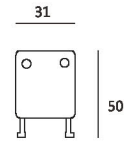

| 995mm/0.4kg

| 510mm/0.2kg

| 275mm/0.1kg

可选配件 | OPTIONAL

名称：半圆形灯罩
材质：进口PC
用途：方形发光罩转为半圆形发光罩

名称：防水三通连接线（五芯公/母头）
规格：信号防水对接+供电线独立引出
用途：外控灯具供电的快速无损安装

名称：防水延长连接线
规格：0.3-3米长
用途：灯具安装间距太远处的快速无损安装

详细参数 | DETAILED PARAMETERS

规格	产品型号	额定功率	光源数量	输入电压	控制方式	像素段	灰阶	光源种类
单色常亮	XH30-1000-10W	10W	0.2W*48PCS	DC24V	集中控电	—	—	SMD5050
	XH30-500-5W	5W	0.2W*24PCS	DC24V	集中控电	—	—	SMD5050
	XH30-300-3W	3W	0.2W*12PCS	DC24V	集中控电	—	—	SMD5050
	XH30-1000-12W	12W	0.2W*60PCS	DC24V	集中控电	—	—	SMD5050
	XH30-500-6W	6W	0.2W*30PCS	DC24V	集中控电	—	—	SMD5050
单色外控	XH30-1000-D10W	10W	0.2W*48PCS	DC24V	DMX512	8像素段	256	SMD5050
	XH30-500-D5W	5W	0.2W*24PCS	DC24V	DMX512	4像素段	256	SMD5050
	XH30-300-D3W	3W	0.2W*12PCS	DC24V	DMX512	2像素段	256	SMD5050
RGB外控	XH30-1000-RGB10W	10W	0.2W*48PCS	DC24V	DMX512	8像素段	256	SMD5050 3in1
	XH30-500-RGB5W	5W	0.2W*24PCS	DC24V	DMX512	4像素段	256	SMD5050 3in1
	XH30-300-RGB3W	3W	0.2W*12PCS	DC24V	DMX512	2像素段	256	SMD5050 3in1
RGBW外控	XH30-1000-RGBW12W	12W	0.3W*48PCS	DC24V	DMX512	8像素段	256	SMD5050 4in1
	XH30-500-RGBW6W	6W	0.3W*24PCS	DC24V	DMX512	4像素段	256	SMD5050 4in1
	XH30-300-RGBW3W	3W	0.3W*12PCS	DC24V	DMX512	2像素段	256	SMD5050 4in1