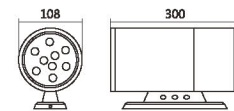

S

M

L

XL

产品特点 | PRODUCT FEATURES

1. 自带窄角防眩光功能，践行光服务人本的概念。
2. 出光面自清洁设计，历久弥新。
3. 表面喷涂进口户外金属塑粉，厚度达200μm，持久永恒。
4. 隐藏式出线设计，为美观考虑不止一面。

详细参数 | DETAILED PARAMETERS

规格	产品型号	额定功率	光源数量	输入电压	控制方式	角度区间	光通量	光源种类	光源品牌
单色常亮	YXDD-S-6W	6W	1W*6PCS	AC220V	OFF/ON	12°-45°	480LM	SMD3030	CREE/OSRAM
	YXDD-M-12W	12W	1W*12PCS	AC220V	OFF/ON	12°-45°	960LM	SMD3030	CREE/OSRAM
	YXDD-L-18W	18W	1W*18PCS	AC220V	OFF/ON	12°-45°	1440LM	SMD3030	CREE/OSRAM
	YXDD-XL-24W	24W	1W*24PCS	AC220V	OFF/ON	12°-45°	1920LM	SMD3030	CREE/OSRAM

备注：①光通量是基于5000K色温，80显色指数光源测试所得 ②本文角度指光度空间分布仪测试所得半角角度，与目测观察角度可能会有差异 ③以上为单向出光参数