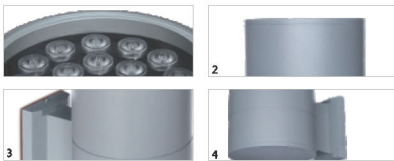

S

M

L

XL

产品特点 | PRODUCT FEATURES

1. 自带窄角防眩光功能，践行光服务人本的概念。
2. 出光面自清洁设计，历久弥新。
3. 表面喷涂进口户外金属塑粉，厚度达200μm，持久永恒。
4. 隐藏式出线设计，为美观考虑不止一面。

详细参数 | DETAILED PARAMETERS

规格	产品型号	额定功率	光源数量	输入电压	控制方式	角度区间	光通量	光源种类	光源品牌
单色常亮	YXDD-S-6W	6W	1W*6PCS	AC220V	OFF/ON	12°-45°	480LM	SMD3030	CREE/OSRAM
	YXDD-M-12W	12W	1W*12PCS	AC220V	OFF/ON	12°-45°	960LM	SMD3030	CREE/OSRAM
	YXDD-L-18W	18W	1W*18PCS	AC220V	OFF/ON	12°-45°	1440LM	SMD3030	CREE/OSRAM
	YXDD-XL-24W	24W	1W*24PCS	AC220V	OFF/ON	12°-45°	1920LM	SMD3030	CREE/OSRAM