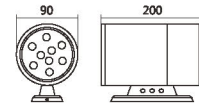

S

M

L

XL

产品特点 | PRODUCT FEATURES

1. 自带窄角防眩光功能，践行光服务人本的概念。
2. 出光面自清洁设计，历久弥新。
3. 表面喷涂进口户外金属塑粉，厚度达200μm，持久永恒。
4. 隐藏式出线设计，为美观考虑不止一面。

详细参数 | DETAILED PARAMETERS

规格	产品型号	额定功率	光源数量	输入电压	控制方式	角度区间	光通量	光源种类	光源品牌
单色常亮	YXDD-S-6W	6W	1W*6PCS	AC220V	OFF/ON	12°-45°	480LM	SMD3030	CREE/OSRAM
	YXDD-M-12W	12W	1W*12PCS	AC220V	OFF/ON	12°-45°	960LM	SMD3030	CREE/OSRAM
	YXDD-L-18W	18W	1W*18PCS	AC220V	OFF/ON	12°-45°	1440LM	SMD3030	CREE/OSRAM
	YXDD-XL-24W	24W	1W*24PCS	AC220V	OFF/ON	12°-45°	1920LM	SMD3030	CREE/OSRAM

备注：①光通量是基于5000K色温，80显色指数光源测试所得 ②本文角度指光度空间分布仪测试所得半角角度，与目测观察角度可能会有差异 ③以上为单向出光参数