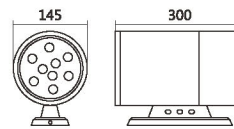

S

M

L

XL

产品特点 | PRODUCT FEATURES

1. 自带窄角防眩光功能，践行光服务人本的概念。
2. 出光面自清洁设计，历久弥新。
3. 表面喷涂进口户外金属塑粉，厚度达200μm，持久永恒。
4. 隐藏式出线设计，为美观考虑不止一面。

详细参数 | DETAILED PARAMETERS

规格	产品型号	额定功率	光源数量	输入电压	控制方式	角度区间	光通量	光源种类	光源品牌
单色常亮	YXDD-S-6W	6W	1W*6PCS	AC220V	OFF/ON	12°-45°	480LM	SMD3030	CREE/OSRAM
	YXDD-M-12W	12W	1W*12PCS	AC220V	OFF/ON	12°-45°	960LM	SMD3030	CREE/OSRAM
	YXDD-L-18W	18W	1W*18PCS	AC220V	OFF/ON	12°-45°	1440LM	SMD3030	CREE/OSRAM
	YXDD-XL-24W	24W	1W*24PCS	AC220V	OFF/ON	12°-45°	1920LM	SMD3030	CREE/OSRAM

备注：①光通量是基于5000K色温，80显色指数光源测试所得 ②本文角度指光度空间分布仪测试所得半角角度，与目测观察角度可能会有差异 ③以上为单向出光参数