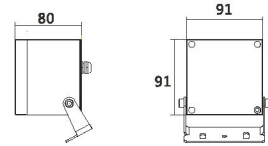

L

产品特点 | PRODUCT FEATURES

1. 一体式光学透镜，配光好，出光效率高。
2. 极简外观设计，实用至上。
3. 功能多样化。

详细参数 | DETAILED PARAMETERS

规格	产品型号	额定功率	光源数量	输入电压	控制方式	角度区间	光通量	光源种类	光源品牌
单色常亮	FXSD-6W	6W	4PCS	AC220V/DC24V	OFF/ON	12-60°	480LM	SMD3030	CREE/PROLIGHT
	FXSD-9W	9W	6PCS	AC220V/DC24V	OFF/ON	12-60°	720LM	SMD3030	CREE/PROLIGHT
	FXSD-12W	12W	9PCS	AC220V/DC24V	OFF/ON	12-60°	960LM	SMD3030	CREE/PROLIGHT
	FXSD-15W	15W	9PCS	AC220V/DC24V	OFF/ON	12-60°	1200LM	SMD3030	CREE/PROLIGHT
RGB外控	FXSD-8W	8W	4PCS	DC24V	DMX512	12-60°	—	SMD3535 3in1	PROLIGHT
	FXSD-12W	12W	6PCS	DC24V	DMX512	12-60°	—	SMD3535 3in1	PROLIGHT
	FXSD-18W	18W	9PCS	DC24V	DMX512	12-60°	—	SMD3535 3in1	PROLIGHT

备注：①光通量是基于5000K色温，80显色指数光源测试所得 ②本文角度指光度空间分布仪测试所得半角角度，与目测观察角度可能会有差异