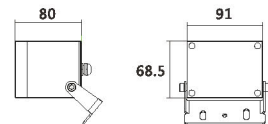

M

产品特点 | PRODUCT FEATURES

1. 一体式光学透镜，配光好，出光效率高。
2. 极简外观设计，实用至上。
3. 功能多样化。

详细参数 | DETAILED PARAMETERS

规格	产品型号	额定功率	光源数量	输入电压	控制方式	角度区间	光通量	光源种类	光源品牌
单色常亮	FXSD-6W	6W	4PCS	AC220V/DC24V	OFF/ON	12-60°	480LM	SMD3030	CREE/PROLIGHT
	FXSD-9W	9W	6PCS	AC220V/DC24V	OFF/ON	12-60°	720LM	SMD3030	CREE/PROLIGHT
	FXSD-12W	12W	9PCS	AC220V/DC24V	OFF/ON	12-60°	960LM	SMD3030	CREE/PROLIGHT
	FXSD-15W	15W	9PCS	AC220V/DC24V	OFF/ON	12-60°	1200LM	SMD3030	CREE/PROLIGHT
RGB外控	FXSD-8W	8W	4PCS	DC24V	DMX512	12-60°	—	SMD3535 3in1	PROLIGHT
	FXSD-12W	12W	6PCS	DC24V	DMX512	12-60°	—	SMD3535 3in1	PROLIGHT
	FXSD-18W	18W	9PCS	DC24V	DMX512	12-60°	—	SMD3535 3in1	PROLIGHT

备注：①光通量是基于5000K色温，80显色指数光源测试所得 ②本文角度指光度空间分布仪测试所得半角角度，与目测观察角度可能会有差异